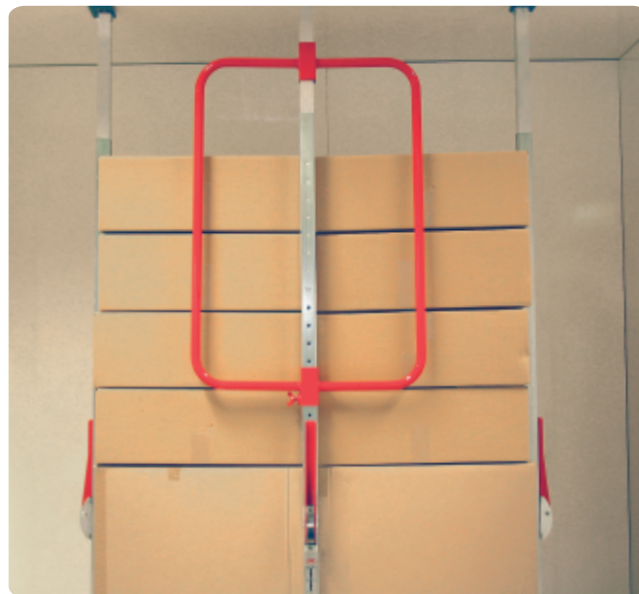

Godsstötta

2

"Gasstötten"

- *Automatisk aptering med gasfjäder.*
- *Konstant tryck - 120 kg.*
- *Trycket följer fordonets rörelse.*
- *Kan användas mellan golv/tak och vägg/vägg.*
- *Tidsbesparande hantering.*
- *Ingen klämrisk.*
- *Mycket flexibel.*
- *Kraftiga stål- och aluminiumprofiler.*
- *Ledade fötter.*
- *Patenterad teknik.*
- *Diplomerad ergonomi.*

Godsstötta GS 1924 1,90 - 2,55 meter

Godsstötta GS 2333 2,35 - 3,35 meter

Kan förses med skyddsbåge.

Levereras med gummifötter
eller skentapp ST 25

Besök oss gärna på:
www.safeload.se

pat.nr
9801733-8

SAFE LOAD AB
Däckgatan 1, 534 50 Vara
Tel. 0512-196 00, Fax. 0512-126 56
E-post: info@safeload.se