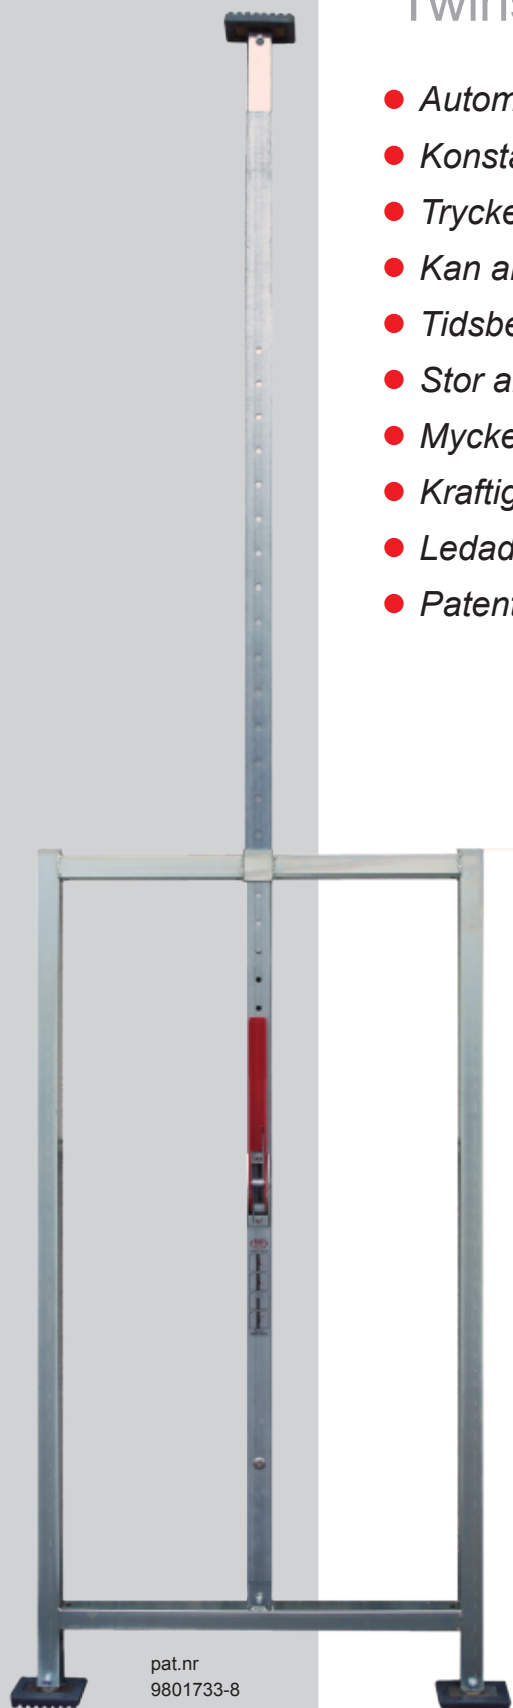

Godsstötta Twin

3

"Twinstötten"

- *Automatisk aptering med gasfjäder.*
- *Konstant tryck - 120 kg.*
- *Trycket följer fordonets rörelse.*
- *Kan användas mellan golv och tak.*
- *Tidsbesparande hantering.*
- *Stor anläggningsyta.*
- *Mycket flexibel.*
- *Kraftiga stål- och aluminiumprofiler.*
- *Ledade fötter.*
- *Patenterad teknik.*

pat.nr
9801733-8

Godsstötta GST 1924 1,90 - 2,55 meter
Godsstötta GST 2333 2,35 - 3,35 meter

Levereras med gummifötter eller skentapp ST 25

Besök oss gärna på:
www.safeload.se

SAFE LOAD AB
Däckgatan 1, 534 50 Vara
Tel. 0512-196 00, Fax. 0512-126 56
E-post: info@safeload.se