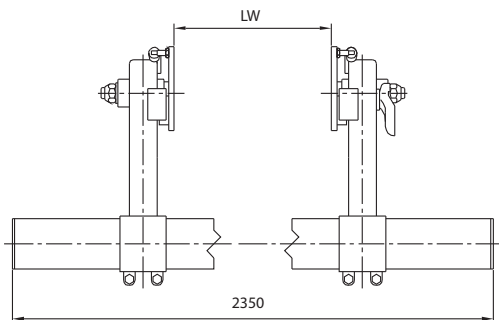

Uppvikbart underkörningsskydd

Modell: WUF 100 K

Typgodkänd: 00-0083

Med gasfjäder och ensidigt fjäderlås,
 I Parallelogramm-modellen tvåsidigt fjäderlås
 Passar till alla lastbilar och släpvagnar.

Mått:

Rambredd LW (mm)	min. 758, max. 1500
Vinkel:	30°
Armlängd L (mm):	650 tai 550 tai 400
Rör (mm):	Rundrör Ø 108

Montageplattor enligt mått.
 Standardmodell borrad enligt Mercedes och MAN-hålmönster.

Innehåll:

Rörmodell: Armar, rör.
 Balkmodell: Armar, balk.

Övriga mått på begäran.

Rätt till fel och ändringar.

Modell: Rör

Modell: Rak