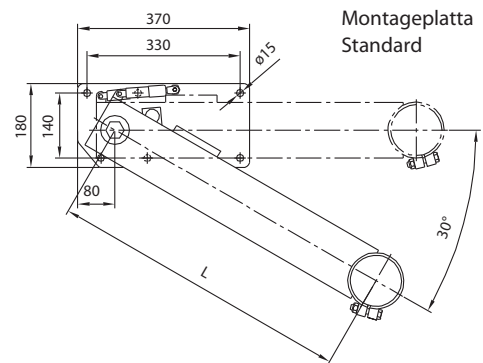

Uppvikbart underkörningsskydd

Modell: WUF 100 K

Typgodkänd: 00-0083

Med gasfjäder och ensidigt fjäderlås,
 I Parallelogramm-modellen tvåsidigt fjäderlås
 Passar till alla lastbilar och släpvagnar.

Mått:

Rambredd LW (mm)	min. 758, max. 1500
Vinkel:	30°
Armlängd L (mm):	650 tai 550 tai 400
Rör (mm):	Rundrör Ø 108

Montageplattor enligt mått.
 Standardmodell borrad enligt Mercedes och MAN-hålmönster.

Innehåll:

Rörmodell: Armar, rör.
 Balkmodell: Armar, balk.

Övriga mått på begäran.

Rätt till fel och ändringar.

Modell: Rör