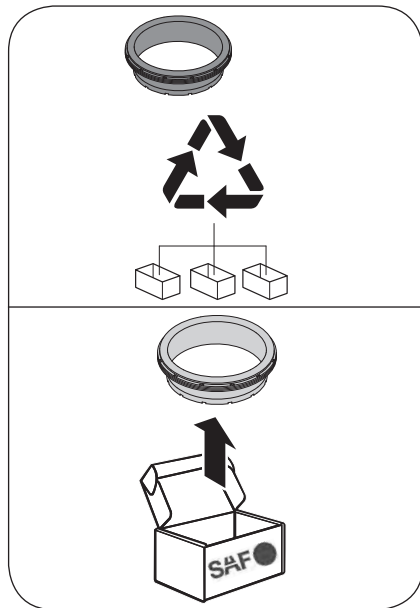

Reparationsset trykstykke
før SAF skivebremser SBS 2220 HO

Replacement of Adjustment Screw Bellows
for disc brakes SAF SBS 2220 HO

Austauschsatz Druckstück
für SAF Scheibenbremsen SBS 2220 HO

Kit 3.434.3863.00

Fig. 1

Fig. 2

Fig. 3

Fig. 4

Fig. 5

Fig. 6

Fig. 7

Fig. 8