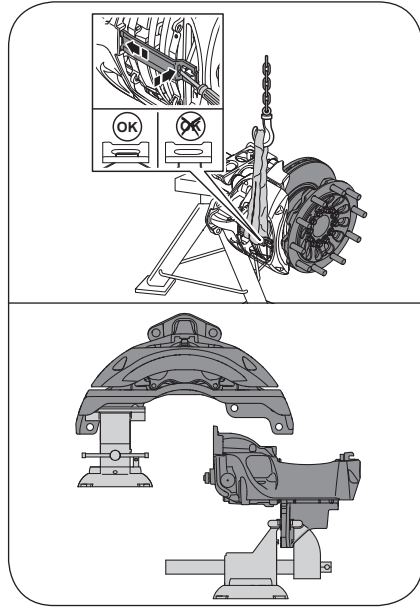

Reparationsset trykstykke
før SAF skivebremser SBS 2220 HO

Replacement of Adjustment Screw Bellows
for disc brakes SAF SBS 2220 HO

Austauschsatz Druckstück
für SAF Scheibenbremsen SBS 2220 HO

Kit 3.434.3863.00

Fig. 1

Fig. 2

Fig. 3

Fig. 4

Fig. 5

Fig. 6

Fig. 7

Fig. 8