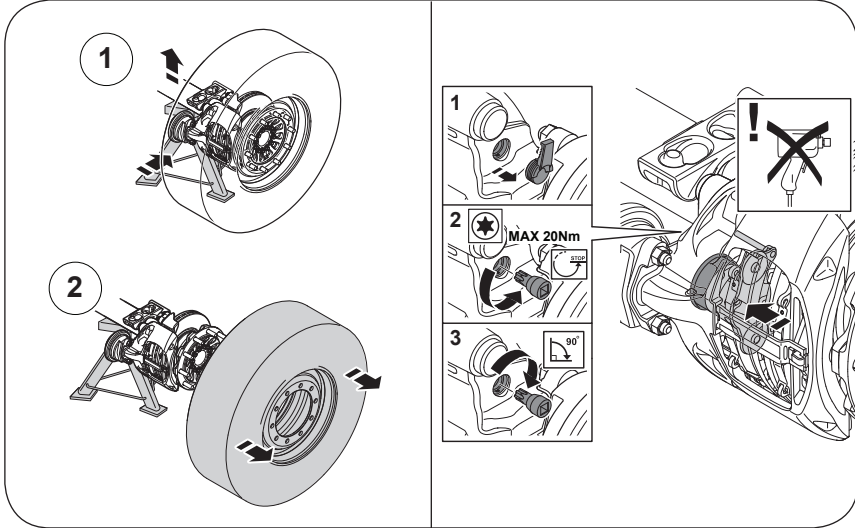

Reparationsset trykstykke
før SAF skivebremser SBS 2220 HO

Replacement of Adjustment Screw Bellows
for disc brakes SAF SBS 2220 HO

Austauschsatz Druckstück
für SAF Scheibenbremsen SBS 2220 HO

Kit 3.434.3863.00

Fig. 1

Fig. 2

Fig. 3

Fig. 4

Fig. 5

Fig. 6

Fig. 7

Fig. 8