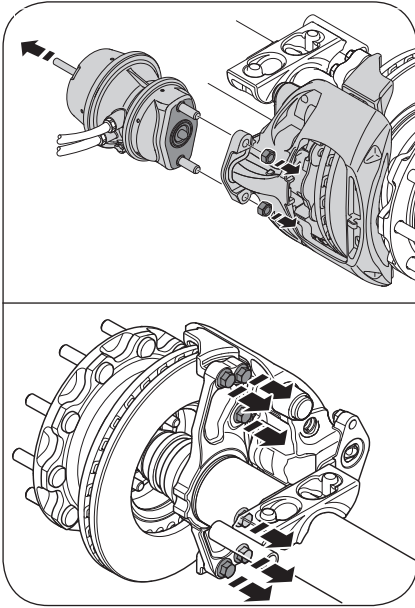

Reparationsset trykstykke
før SAF skivebremser SBS 2220 HO

Replacement of Adjustment Screw Bellows
for disc brakes SAF SBS 2220 HO

Austauschsatz Druckstück
für SAF Scheibenbremsen SBS 2220 HO

Kit 3.434.3863.00

Fig. 1

Fig. 2

Fig. 3

Fig. 4

Fig. 5

Fig. 6

Fig. 7

Fig. 8