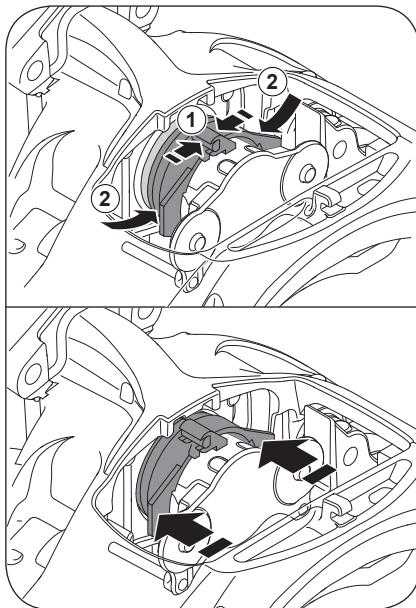

Reparationsset trykstykke
før SAF skivebremser SBS 2220 HO

Replacement of Adjustment Screw Bellows
for disc brakes SAF SBS 2220 HO

Austauschsatz Druckstück
für SAF Scheibenbremsen SBS 2220 HO

Kit 3.434.3863.00

Fig. 1

Fig. 2

Fig. 3

Fig. 4

Fig. 5

Fig. 6

Fig. 7

Fig. 8