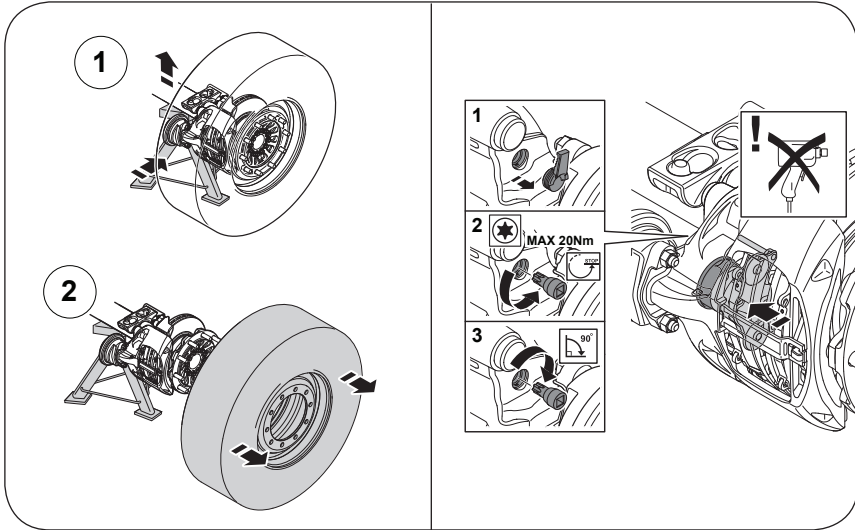

før SAF skivebremser SBS 2220 HO

Replacement of Brake Pads

for disc brakes SAF SBS 2220 HO

Austauschsatz Bremsbelag

für SAF Scheibenbremsen SBS 2220 HO

Kit 3.057.0096.00

Fig. 1

Fig. 2