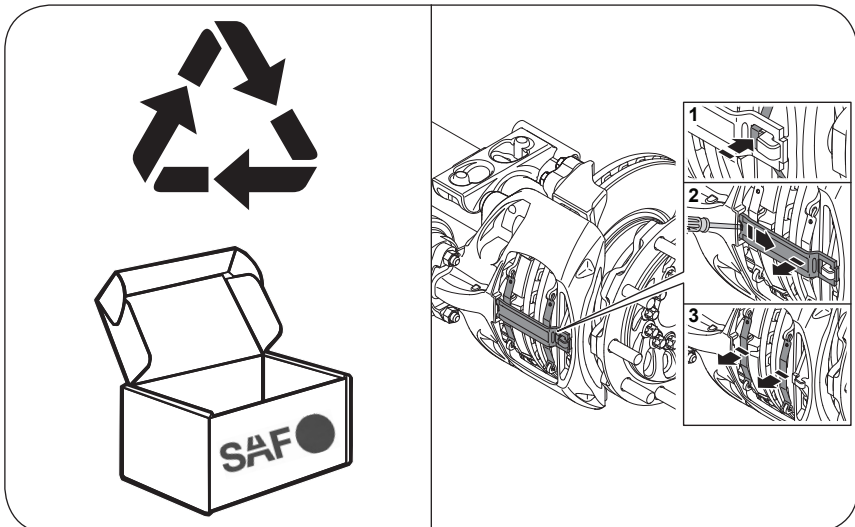

før SAF skivebremser SBS 2220 HO

Replacement of Brake Pads

for disc brakes SAF SBS 2220 HO

Austauschsatz Bremsbelag

für SAF Scheibenbremsen SBS 2220 HO

Kit 3.057.0096.00

Fig. 1

Fig. 2