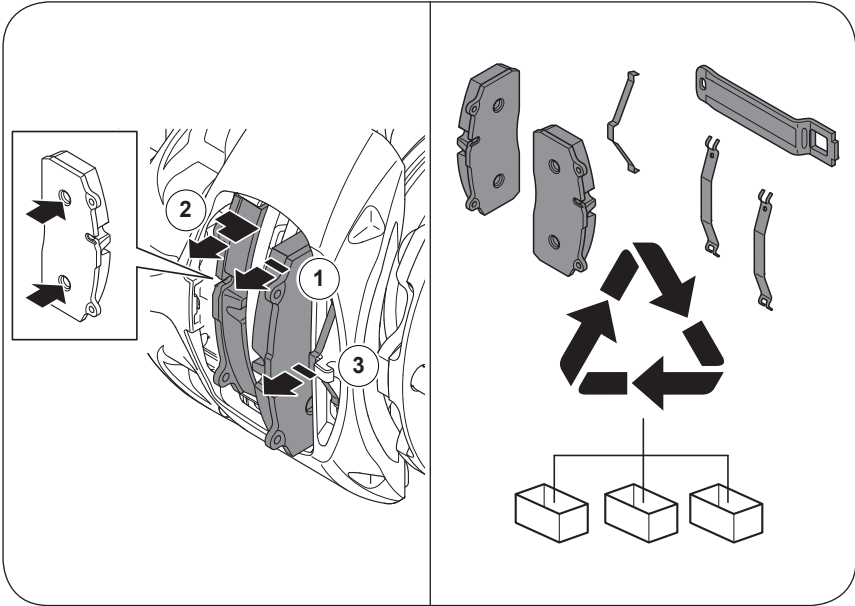

før SAF skivebremser SBS 2220 HO

Replacement of Brake Pads

for disc brakes SAF SBS 2220 HO

Austauschsatz Bremsbelag

für SAF Scheibenbremsen SBS 2220 HO

Kit 3.057.0096.00

Fig. 1

Fig. 2